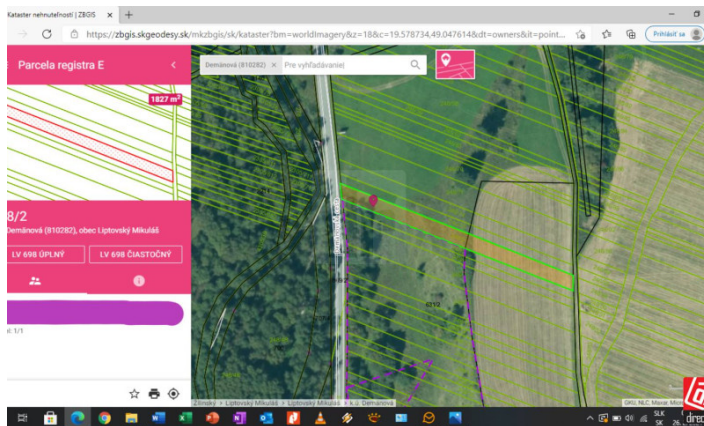

directreal®

#364450

Predaj

Pozemok, orná pôda

plocha: 2134 m²

50 EUR

m²

Demänovská Dolina, okr: Liptovský Mikuláš
ulica: Demänová

Demänovská Dolina – pozemky na skok do Jasnej!