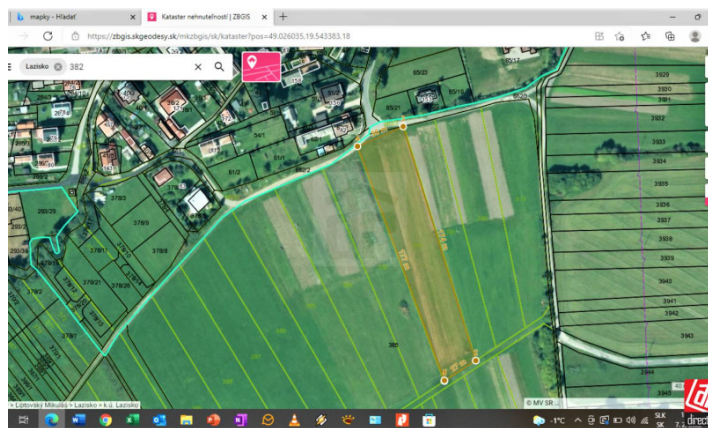

directreal[®]

#367280

Predaj

Pozemok, orná pôda

plocha: 5675 m²

50 EUR

m²

Lazisko, okr: Liptovský Mikuláš
ulica: Lazisko

Investičný pozemok na Liptove pod horou

Váš osobný maklér:

Ján
Psočný

+421908029378

j.psočný@directreal.sk

popis nehnuteľnosti:

Popis pozemku: V realitnej kancelárii Directreal LMCity ponúkame na predaj slnečný pozemok v lukratívnej oblasti pod horou na okraji obce Lazisko, ktoré poskytujú možnosť všestrannej realizácie, keďže je situovaný na okraji zastavaného územia.

Pozemok je rovinatý s miernym spádom, dostupný je z hlavnej cestnej asfaltovej komunikácie vedúcej v blízkosti. Či už ako investičný projekt alebo výstavbu chatiek, domov, zrubov či mobilných domov, to už necháme na Vás, IS sú na hranici pozemku.

Výmera m²:5675

Cena za m² EUR:65

Rozmery š x d:27m x 174m x 35m x 177m

Siete:Elektrina||Voda

Svetové strany:Východ||Juh||Západ||Sever

Prijazdová cesta:Asfalt