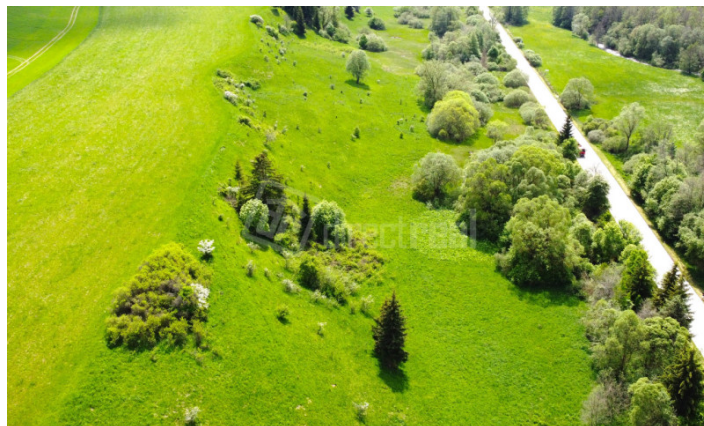

directreal®

#370784

Predaj

Pozemok, rekreácia

plocha: 1470 m²

39 EUR

m²

Liptovský Mikuláš, okr: Liptovský Mikuláš
ulica: Demänová

NOVÁ CENA – pozemok v Demänovej na Liptove