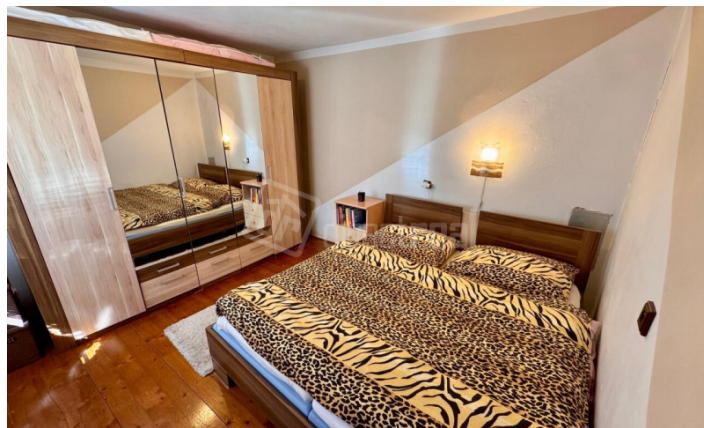

directreal®

#174780

Predaj

Dom, rodinný dom

plocha: 105 m²

112.000 EUR klasická

Partizánska Ľupča, okr: Liptovský Mikuláš
ulica: Partizánska Ľupča

Chalupa po rekonštrukcii na Liptove s obrovským pozemkom.

Váš osobný maklér:

**Ján
Psotný**

+421908029378

j.psotny@directreal.sk