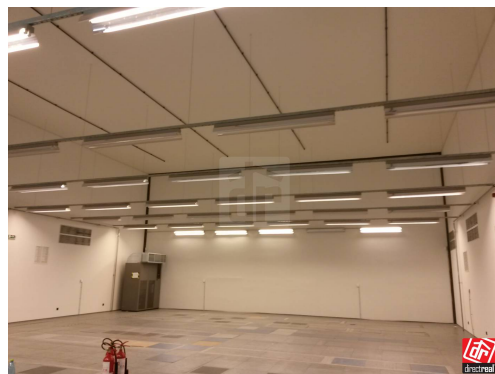

iné priestory, Karloveská
Bratislava IV
Bratislava - Karlova Ves - Prenájom veľkej sály so samostatným
vchodom v budove Allianz na Karloveskej ul.

RNDr. Zuzana Dostálová
z.dostalova@directreal.sk
0908 390 030