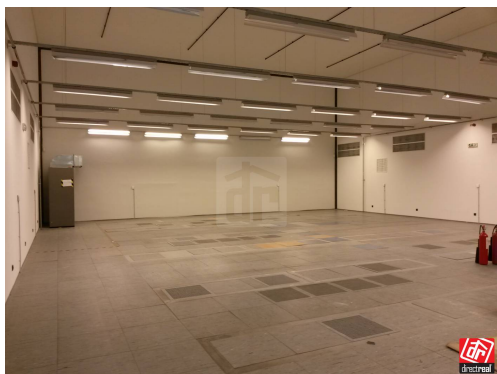

iné priestory, Karloveská
Bratislava IV
Bratislava - Karlova Ves - Prenájom veľkej sály so samostatným
vchodom v budove Allianz na Karloveskej ul.

RNDr. Zuzana Dostálová
z.dostalova@directreal.sk
0908 390 030