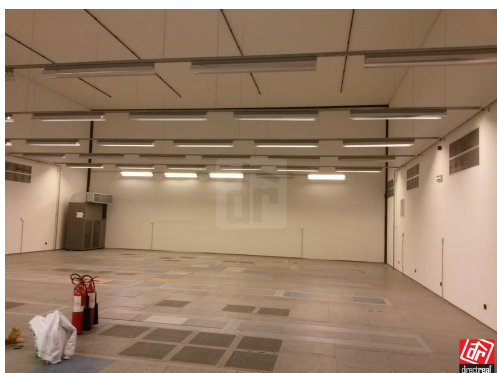

iné priestory, Karloveská
Bratislava IV
Bratislava - Karlova Ves - Prenájom veľkej sály so samostatným
vchodom v budove Allianz na Karloveskej ul.

RNDr. Zuzana Dostálová
z.dostalova@directreal.sk
0908 390 030