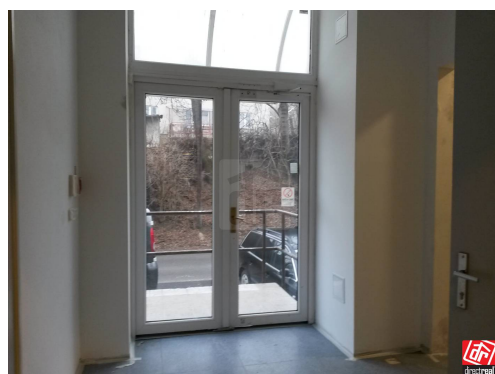

iné priestory, Karloveská
Bratislava IV
Bratislava - Karlova Ves - Prenájom veľkej sály so samostatným
vchodom v budove Allianz na Karloveskej ul.

RNDr. Zuzana Dostálová
z.dostalova@directreal.sk
0908 390 030