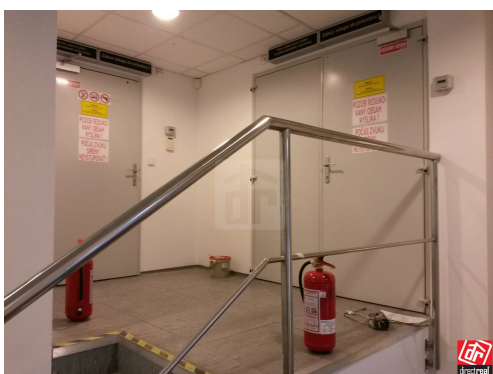

iné priestory, Karloveská
Bratislava IV
Bratislava - Karlova Ves - Prenájom veľkej sály so samostatným
vchodom v budove Allianz na Karloveskej ul.

RNDr. Zuzana Dostálová
z.dostalova@directreal.sk
0908 390 030