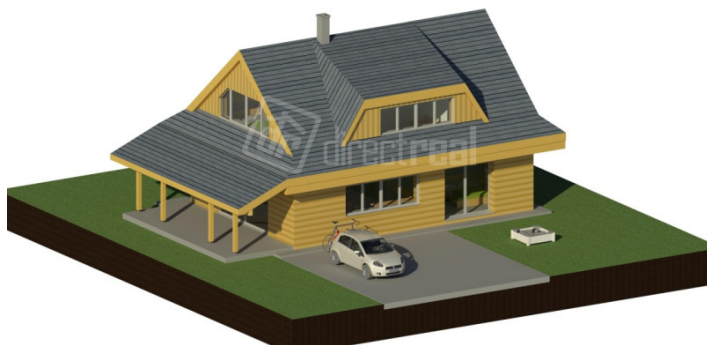

directreal<sup>®</sup>

#375599

Predaj

Pozemok, rekreácia  
plocha: 732 m<sup>2</sup>

**89.000 EUR** klasická

Čičmany, okr: Žilina  
ulica: Čičmany

Stavebný pozemok s platným stavebným povolením a projektom

Váš osobný maklér:

# popis nehnuteľnosti:

Popis pozemku: Ponúkame na predaj stavebný pozemok o výmere 732 m<sup>2</sup> v krásnom prostredí v katastri obce Čičmany. Pozemok má platné stavebné povolenie a projektovú dokumentáciu na výstavbu rekreačnej chaty.

Rozloha pozemku je 732 m<sup>2</sup> (šírka 16,5 m, dĺžka cca 44,4 m). Nachádza sa na jednej z viacerých nových stavebných parciel určených v rámci schváleného ÚP na výstavbu rekreačného domu, chaty alebo rodinného domu, len pár minút chôdze od centra obce. Ide o jeden z mála ucelených stavebných pozemkov v obci, ktorá má obmedzené možnosti pre novú výstavbu. Na priľahlých pozemkoch vyrástli alebo prebieha výstavba nových rekreačných chát, ktorých architektúra rešpektuje požiadavky na zachovanie prvkov ľudovej architektúry.

Inžinierske siete (voda a elektrina) sú dotiahnuté k hranici pozemku. Odpad je potrebné riešiť vlastným septikom. Výhodou pozemku je jeho centrálné umiestnenie nad obcou s výhľadmi na krásne okolie v blízkosti početných príležitostí pre oddych, turistiku a športové vyžitie. V bezprostrednej blízkosti pozemku sa nachádzajú zariadenia občianskej vybavenosti, historické zaujímavosti obce a obľúbené lyžiarske stredisko Javorinka.