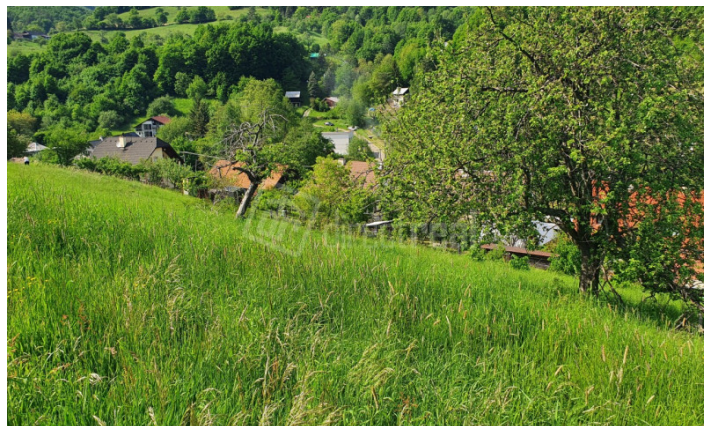

Pozemok vhodný na rekreáciu

Váš osobný maklér:

**Katarína
Pacalajová**

0908 085 939

k.pacalajova@directreal.sk

popis nehnuteľnosti:

Popis pozemku: Ponúkame na predaj pozemok ideálny na rekreáciu s pekným výhľadom na okolie. Výhodou pozemku je, že sa nachádza cca 5 min autom od centra ale súčasne i v blízkosti lesa. Zahrnutý je už v územnom pláne, čiže je tu možná výstavba chaty alebo RD. Vodu je potrebné riešiť vrtom a elektrinu priviesť na pozemok.

Výmera m²: 2161

Cena za m² EUR: 14.57

Rozmery š x d:

Siete: Bez sieti

Svetové strany: Východ

Prijazdová cesta: Asfalt