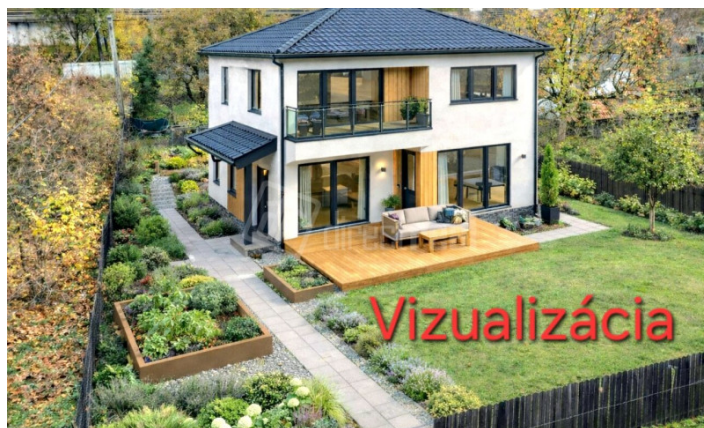

directreal®

#376135

Predaj

Pozemok, pre rodinné domy

plocha: 850 m²

59.000 EUR klasická

Krompachy, okr: Spišská Nová Ves
ulica: J.Jesenského

Vizualizácia

Lukratívny pozemok v centre mesta Krompachy- Exkluzívne

Váš osobný maklér:

**Alojz
Urda**

a.urda@directreal.sk