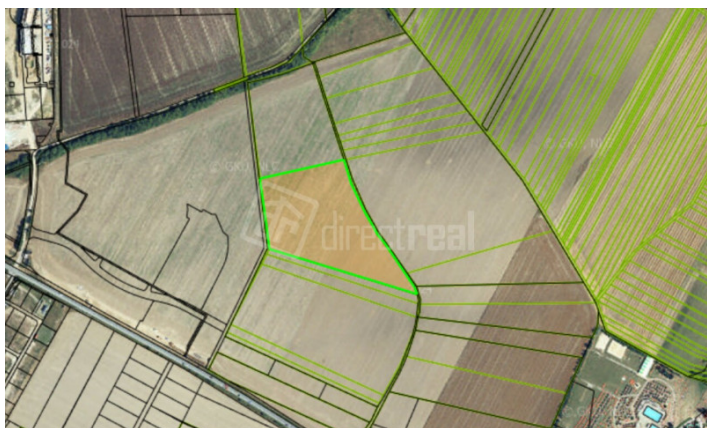

directreal[®]

#376886

Predaj

Pozemok, iný stavebný
plocha: 24371 m²

90 EUR

m²

Liptovský Mikuláš, okr: Liptovský Mikuláš
ulica: Ráztoky

Rozľahlý a slnečný investičný pozemok v skvelej lokalite Liptova

Ing. Ján Psočný | Directreal – špecialista na Liptov

Lokalita, ktorá predáva sama seba:

Pozemok sa nachádza medzi obľúbeným aquaparkom Tatrallandia a pripravovaným hotelovým projektom, len na skok od ikonickej vodnej nádrže Liptovská Mara

Táto časť Liptova patrí medzi najvyhľadávanejšie lokality vďaka blízkosti strediska Jasná, cyklotrás, hôr a celoročných atrakcií.

Základné údaje:

Výmera: 24 371 m²

Cena: 90 €/m²

Celková cena: 2 193 390 €

Dôležité informácie (na rovinu):

Momentálne nie je možná výstavba

Územie je vedené ako poľnohospodárska pôda

Výstavba možná len cez zmenu územného plánu

Prečo je to TOP investícia?

Južná strana – rekreačné objekty:

IZP 0,10 | max. 1 NP

Východná strana – rodinné domy: