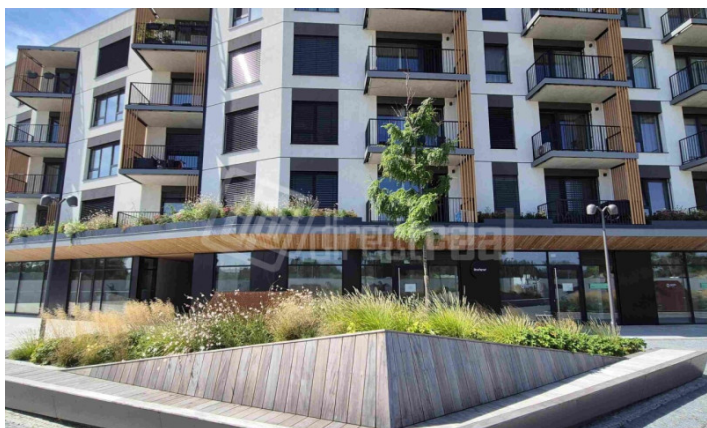

directreal[®]

#476938

Prenájom

Podnikanie, garáž
plocha: 15 m²

50 EUR

mesiac

Bratislava – Petržalka, okr: Bratislava V
ulica: Pri vojenskom cintoríne

PRENAJATÉ– Parkovacie miesto v podzemnej garáži, novostavba NESTO,
Petržalka