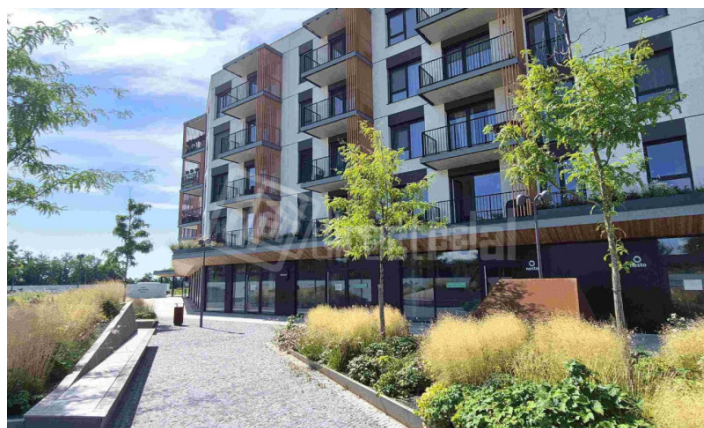

directreal[®]

#476938

Prenájom

Podnikanie, garáž
plocha: 15 m²

50 EUR

mesiac

Bratislava – Petržalka, okr: Bratislava V
ulica: Pri vojenskom cintoríne

PRENAJATÉ– Parkovacie miesto v podzemnej garáži, novostavba NESTO,
Petržalka

Váš osobný maklér:

Michaela

Mosná

+421905207762

m.mosna@directreal.sk

popis nehnuteľnosti:

Popis: Ponúkame na prenájom garážové parkovacie miesto v projekte NESTO, na ulici Pri Vojenskom cintoríne 14 v Bratislave Petržalke (neďaleko vlakovkej stanice Peztržalka a Kopčianskej ulice).