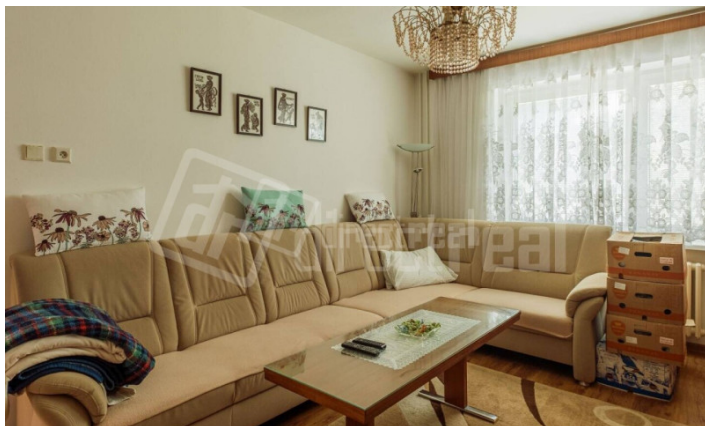

directreal®

#176967

Predaj

Dom, rodinný dom

plocha: 240 m²

cena na požiadanie

Beladice, okr: Zlaté Moravce

ulica: Hlavná

Štvor-izbový rodinný dom na predaj