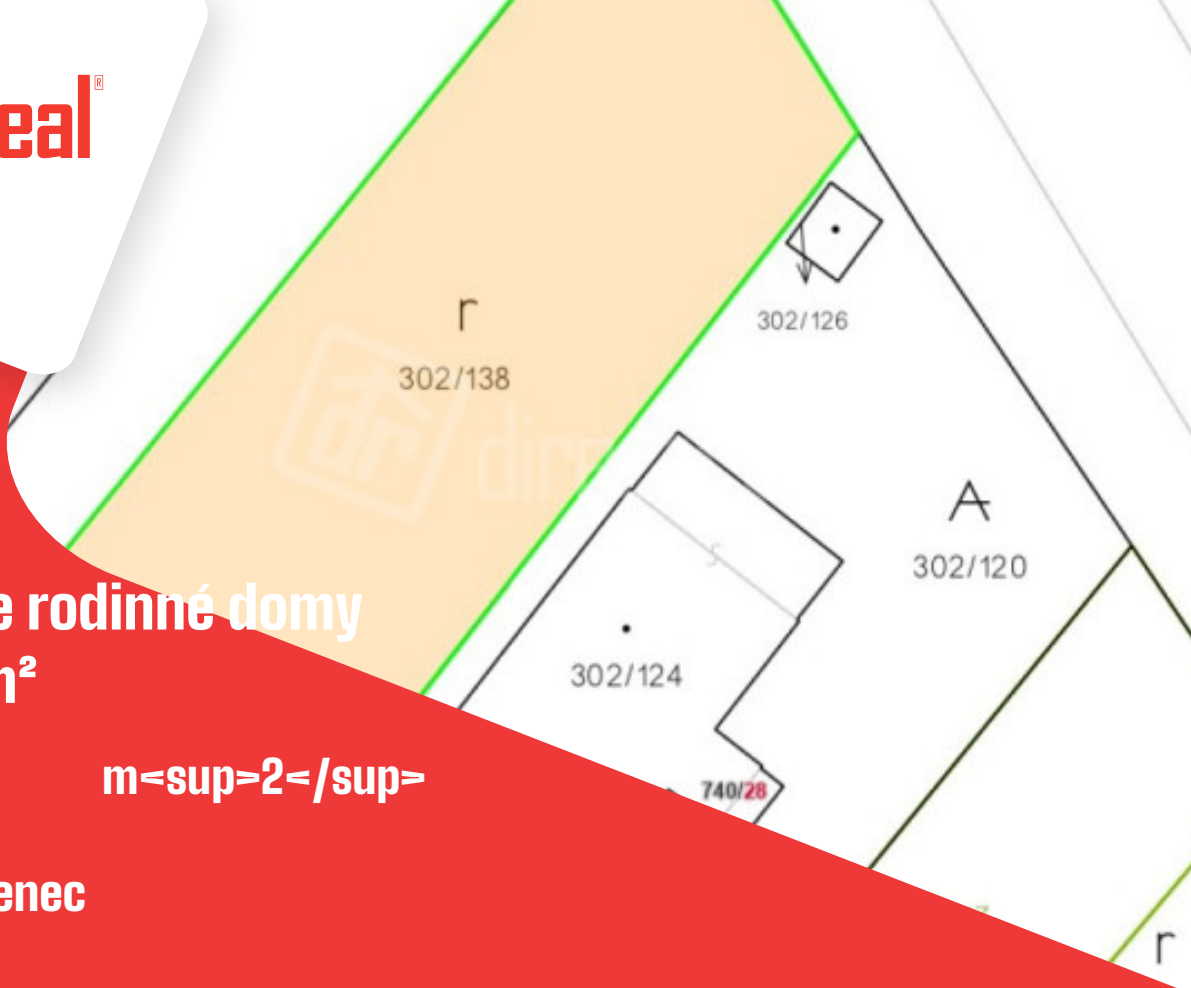

#377005

Predaj

Pozemok, pre rodinné domy

plocha: 951 m²

70 EUR

m²

Vidiná, okr: Lučenec

ulica: Exnárova

Na predaj slnečný,rovinatý pozemok v obci Vidiná určený na výstavbu rodinného domu

Váš osobný maklér:

**Ján
Debnár**

0905 954 886

j.debnar@directreal.sk

popis nehnuteľnosti:

Popis pozemku:Directreal Stred ponúka na predaj v exkluzívnom zastúpení majiteľa pozemok v obci Vidiná na Exnárovej ulici o výmere 951 m² určený na výstavbu rodinného domu a vďaka veľkorysej výmere aj rôznych vedľajších stavieb.Pozemok je v zmysle územného plánu navrhovaný pre rozvoj bývania, stanovisko obce je k dispozícii pri obhliadke.Na hranici sa nachádzajú všetky inžinierske siete a to voda,plyn,elektrina.Prístup je po asfaltovej ceste. Kupujúci má v rámci kúpnej ceny kompletný právny servis počnúc rezervačnou, následne kúpnu zmluvou, vybavenie katastra a ostatné realitné poradenstvo vrátane pomoci s hypotekárnym úverom.

Pre viac informácií, prípadne dohodnutia termínu obhliadky nás neváhajte kontaktovať telefonicky alebo emailom.

Výmera m²:951

Cena za m² EUR:90

Rozmery š x d:18x50

Siete:Elektrina||Voda||Plyn||Septik

Svetové strany:Juh||Sever

Prijazdová cesta:Asfalt