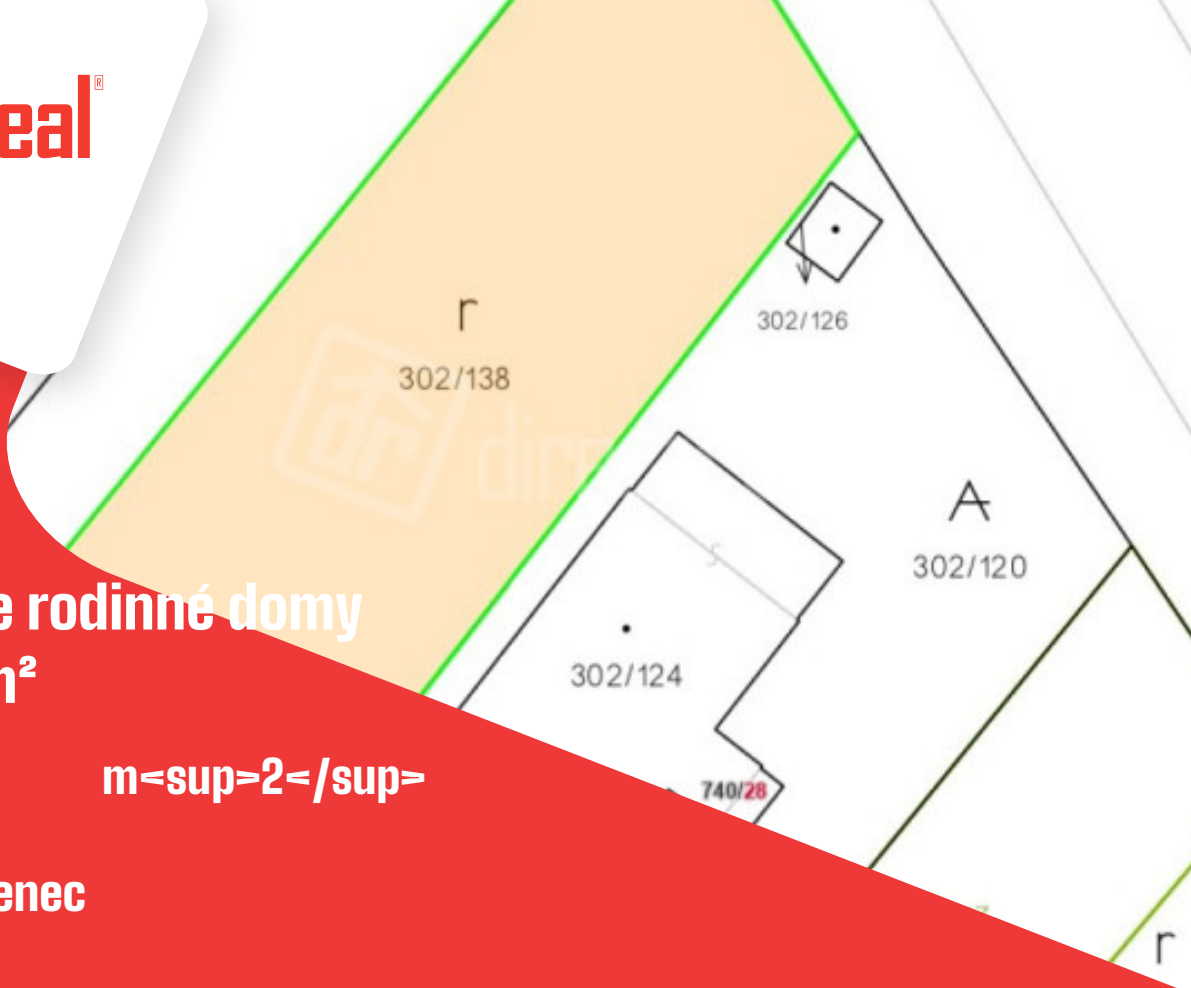

#377005

Predaj

Pozemok, pre rodinné domy

plocha: 951 m²

90 EUR

m²

Vidiná, okr: Lučenec

ulica: Exnárova

Na predaj slnečný,rovinatý pozemok v obci Vidiná určený na výstavbu rodinného domu

Váš osobný maklér:

**Ján
Debnár**

0905 954 886

j.debnar@directreal.sk

popis nehnuteľnosti:

Popis pozemku: Directreal Stred ponúka na predaj v exkluzívnom zastúpení majiteľa pozemok v obci Vidiná na Exnárovej ulici o výmere 951 m² určený na výstavbu rodinného domu a vďaka veľkorysej výmere aj rôznych vedľajších stavieb. Pozemok je v zmysle územného plánu navrhovaný pre rozvoj bývania, stanovisko obce je k dispozícii pri obhliadke. Na hranici sa nachádzajú všetky inžinierske siete a to voda, plyn, kanalizácia na dažďovú aj splaškovú vodu. Prístup je po asfaltovej ceste.

Výmera m²: 951

Cena za m² EUR: 90

Rozmery š x d: 18x50

Siete: Elektrina||Voda||Plyn||Kanalizácia||Septik

Svetové strany: Juh||Sever

Príjazdová cesta: Asfalt