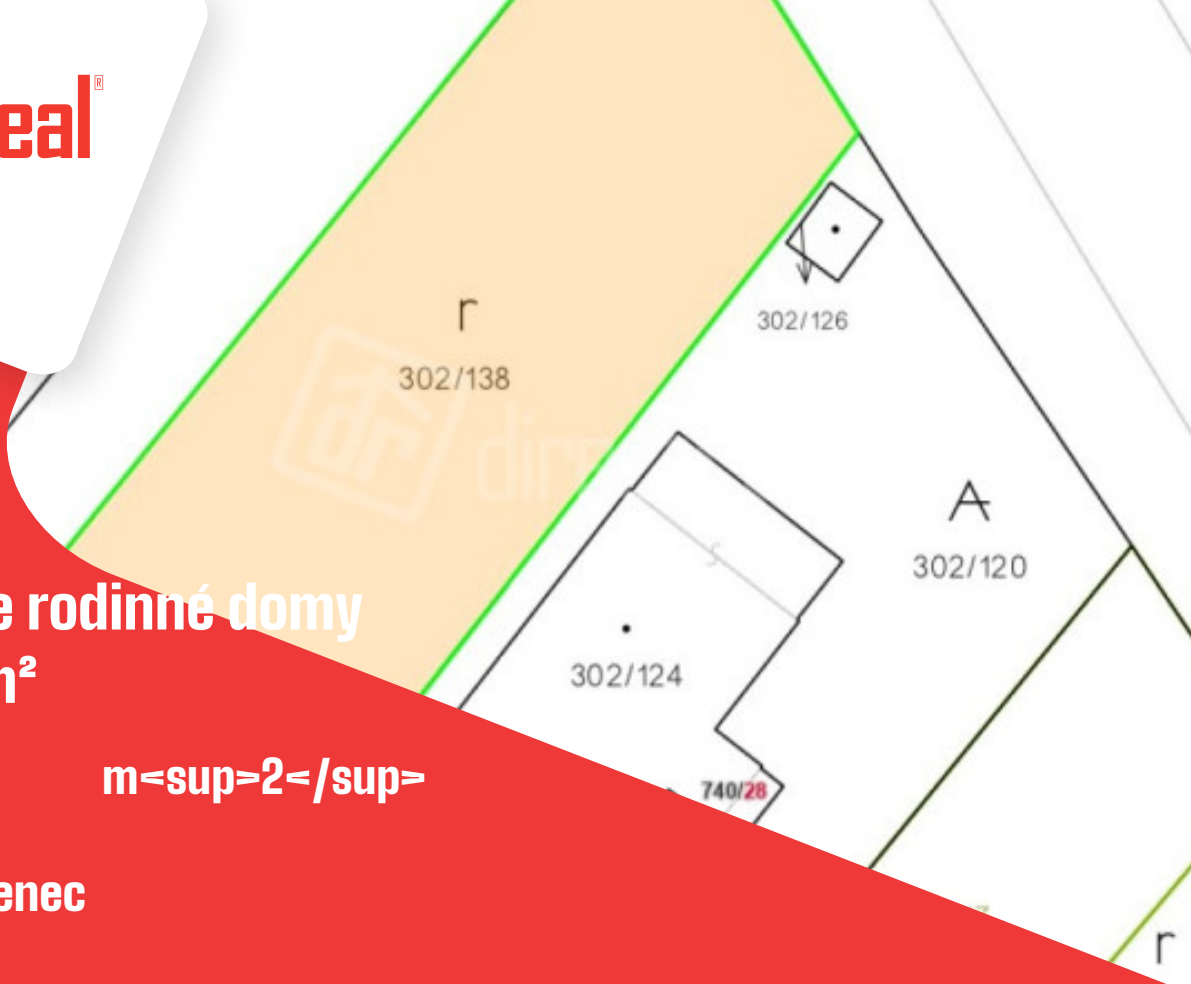

#377005

Predaj

Pozemok, pre rodinné domy

plocha: 951 m²

70 EUR

m²

Vidiná, okr: Lučenec

ulica: Exnárova

Na predaj slnečný,rovinatý pozemok v obci Vidiná určený na výstavbu rodinného domu

Váš osobný maklér:

**Ján
Debnár**

0905 954 886

j.debnar@directreal.sk

popis nehnuteľnosti:

Popis pozemku:Directreal Stred ponúka na predaj v exkluzívnom zastúpení majiteľa pozemok v obci Vidiná na Exnárovej ulici o výmere 951 m² určený na výstavbu rodinného domu a vďaka veľkorysej výmere aj rôznych vedľajších stavieb.Pozemok je v zmysle územného plánu navrhovaný pre rozvoj bývania, stanovisko obce je k dispozícii pri obhliadke.Na hranici sa nachádzajú všetky inžinierske siete a to voda,plyn,elektrina.Prístup je po asfaltovej ceste. Kupujúci má v rámci kúpnej ceny kompletný právny servis počnúc rezervačnou, následne kúpnu zmluvou, vybavenie katastra a ostatné realitné poradenstvo vrátane pomoci s hypotekárnym úverom.

Pre viac informácií, prípadne dohodnutia termínu obhliadky nás neváhajte kontaktovať telefonicky alebo emailom.

Výmera m²:951

Cena za m² EUR:90

Rozmery š x d:18x50

Siete:Elektrina||Voda||Plyn||Septik

Svetové strany:Juh||Sever

Prijazdová cesta:Asfalt