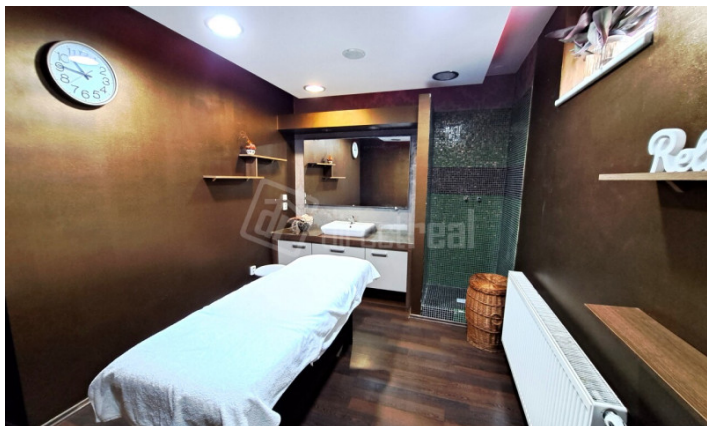

directreal®

#477121

Prenájom

Podnikanie, obchodné priestory

plocha: 12 m²

400 EUR

mesiac

Bratislava – Podunajské Biskupice, okr: Bratislava II
ulica: Vetvárska

Prenájom masážnej kóje so zariadením cena 400Eur/mesiac s energiami