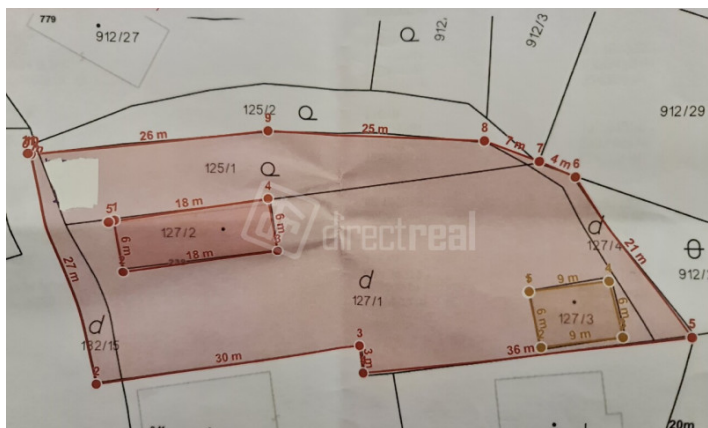

directreal<sup>®</sup>

#377128

Predaj

Pozemok, pre rodinné domy

plocha: 160 m<sup>2</sup>

99.999 EUR klasická

Dolné Saliby, okr: Galanta  
ulica: Dolne Saliby

Pozemok 1606 m<sup>2</sup> s chatkou aj na výstavbu RD, výborná lokalita..

# popis nehnuteľnosti:

Popis pozemku: Ponúkame na predaj slnečný, veľmi pekný pozemok s ideálnou šírkou vjazdu 27 b/m. Na pozemku stojí starý rodinný dom, prístrešok, plus hospodárska budova - chata ktorá bola skolaudovaná v roku 2017. Stavba toho času slúži na oddych a relax a pozostáva z dvoch miestností na prízemí a na povale jedna miestnosť.

Obhliadky možné aj cez víkend.

Výmera m<sup>2</sup>:1606

Cena za m<sup>2</sup> EUR:0

Rozmery š x d:

Siete:Elektrina||Voda||Kanalizácia

Svetové strany:Východ||Juh||Západ||Sever

Prijazdová cesta:Asfalt