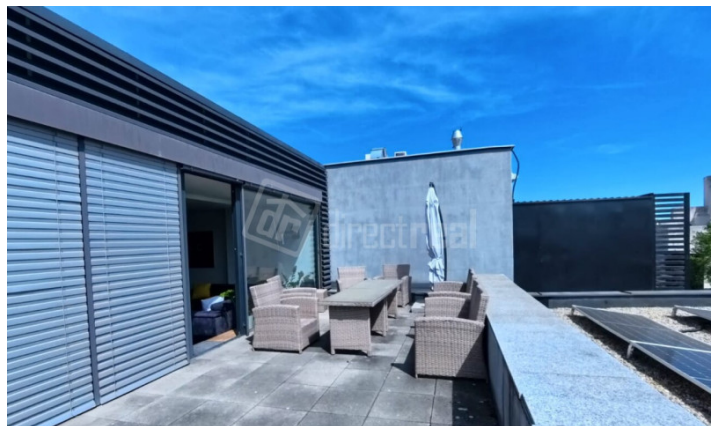

directreal®

#477225

Prenájom

Podnikanie, administratíva

plocha: 195 m²

10 EUR

m² / mesiac

Nitra, okr: Nitra

ulica: Mostná

☒ Prenájom kancelárií v NOVOSTAVBE s parkovaním v centre Nitry pod HRADOM