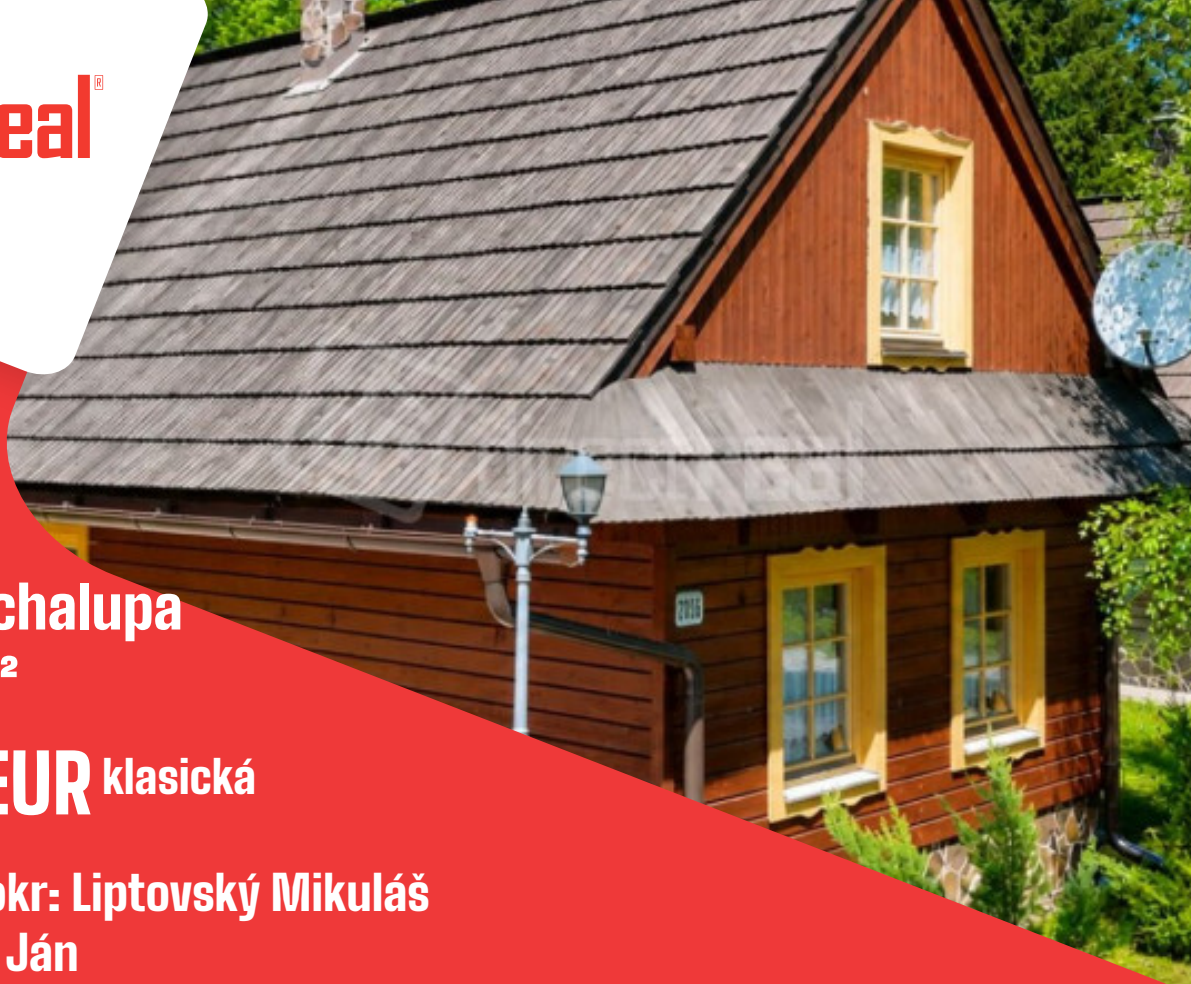

directreal[®]

#177322

Predaj

Dom, chata/chalupa

plocha: 70 m²

209.000 EUR klasická

Liptovský Ján, okr: Liptovský Mikuláš
ulica: Liptovský Ján

Chata na predaj v chatovej oblasti – Liptovský Ján

Váš osobný maklér:

Martin
Jančuška

+421903270735

m.jancuska@directreal.sk

popis nehnuteľnosti:

Popis: Ponúkame na predaj útulnú horskú chatu v obľúbenej chatovej oblasti v Liptovský Ján – priamo v krásnom prostredí Jánska dolina. Chata s úžitkovou plochou 70 m² ponúka komfortné ubytovanie pre 6 až 8 osôb. Na podlaží sa nachádzajú dve izby, vďaka čomu je ideálna na rodinnú rekreáciu aj investičné prenajímanie.