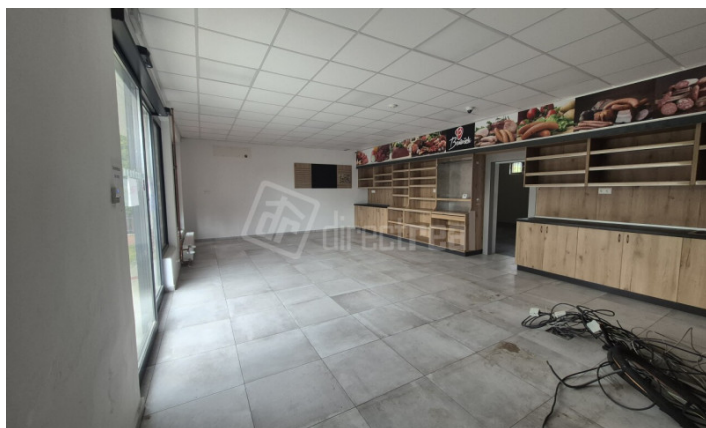

directreal®

#477355

Prenájom

Podnikanie, obchodné priestory

plocha: 157 m²

1.000 EUR

klasická

Soblahov, okr: Trenčín

ulica: Soblahov

Prenájom obchodných priestorov