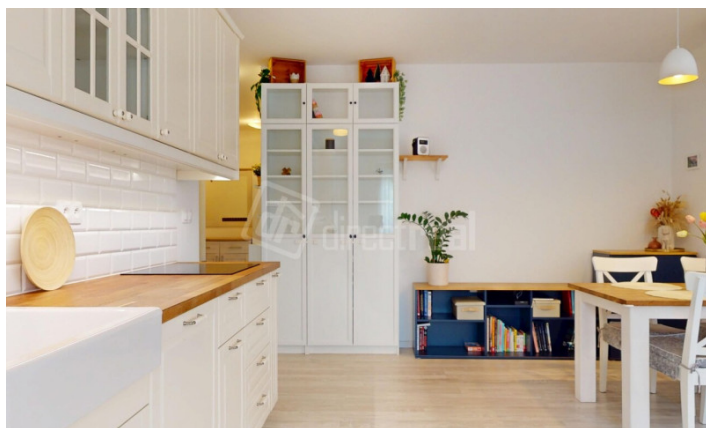

directreal®

#277417

Predaj

Byt, 3-izb.

plocha: 64 m²

159.500 EUR klasická

Sereď, okr: Galanta

ulica: M.R.Štefánika

Moderný 3-izb. byt s balkónom v centre mesta

Váš osobný maklér:

Lenka
Rakovická Ščasná

0944 370 188

lscasna@directreal.sk