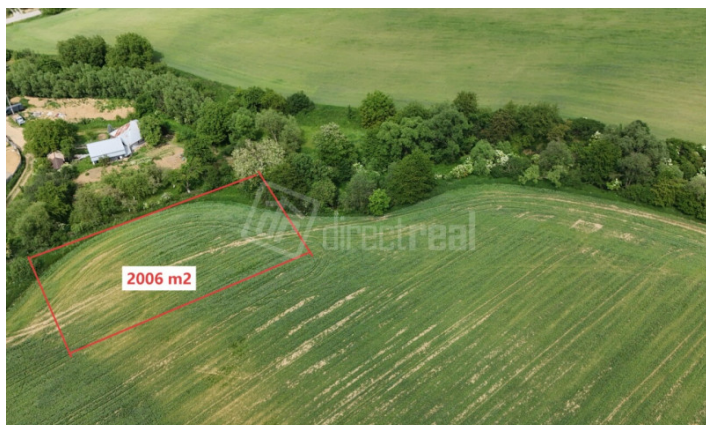

directreal®

#377442

Predaj

Pozemok, rekreácia

plocha: 2006 m²

1 EUR

klasická

Jarovnice, okr: Sabinov

ulica: Jarovnice

Slnčný pozemok 2 006 m² s veľkým potenciálom

Váš osobný maklér:

**Alojz
Urda**

a.urda@directreal.sk

popis nehnuteľnosti:

Popis pozemku:EXLUZIVNE ponúkame na predaj pozemok s výmerou 2 006 m², situovaný nad obcou Jarovnice. Táto nehnuteľnosť predstavuje výbornú príležitosť pre záujemcov, ktorí hľadajú priestor na hospodárske, rekreačné alebo investičné využitie.

Pozemok sa nachádza v lokalite s dobrou dostupnosťou a ponúka široké možnosti budúceho využitia.

Výhody pozemku:

- *výmera 2 006 m²
- *elektrina v dosahu pozemku
- *plyn v dosahu pozemku
- *zabezpečený prístup po prístupovej ceste
- *pokojné prostredie s krásnymi výhľadmi
- *zaujímavý investičný potenciál