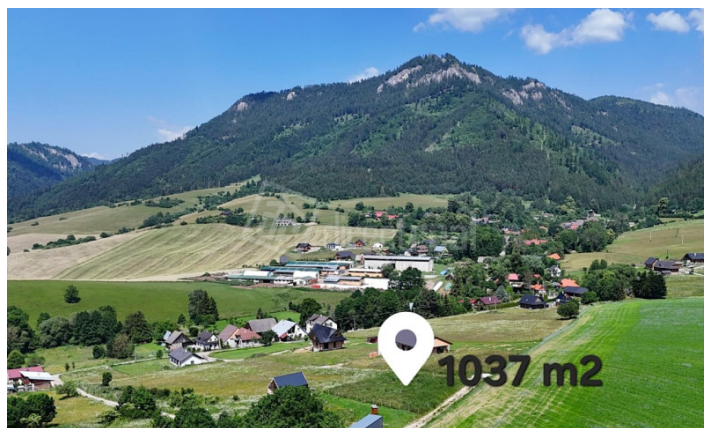

directreal[®]

#377543

Predaj

Pozemok, pre rodinné domy

plocha: 1037 m²

106.000 EUR klasická

Liptovská Anna, okr: Liptovský Mikuláš
ulica: Nová

Stavebný pozemok s jedinečným výhľadom na kopci pri Liptovskej Mare

Váš osobný maklér:

**Elena
Potfajová**

e.potfajova@directreal.sk

popis nehnuteľnosti:

Popis pozemku: □ □ Stavebný pozemok 1 037 m² v Liptovskej Anne – nádherný výhľad, blízkosť Liptovskej Mary, elektrická prípojka, ideálne miesto pre váš dom alebo chatu □ □

Ponúkame na predaj atraktívny stavebný pozemok s výmerou 1 037 m² v pokojnej malej obci Liptovská Anna, situovaný na vyvýšenom mieste s krásnym panoramatickým výhľadom na okolitú prírodu. Obec sa nachádza v okrese Liptovský Mikuláš, v srdci regiónu Liptov, ktorý je obľúbený pre svoju prírodu, turistiku a celoročné rekreačné možnosti - v blízkosti je známy turistický bod Čereňová skala, park Woodlandia, prístav na Liptovskej Mare a mnoho ďalších.

Pozemok je vhodný na výstavbu rodinného domu alebo rekreačnej chaty. Elektrická prípojka je na pozemku, čo uľahčuje budúcu výstavbu.

Výhody pozemku:

- * veľkorysá výmera 1 037 m²,
- * určený na výstavbu rodinného domu alebo chaty,
- * elektrina na pozemku,
- * slnečné miesto na kopci,
- * krásny výhľad na okolitú krajinu,
- * tiché prostredie s dostatkom súkromia,
- * ideálny pre trvalé bývanie aj rekreáciu.