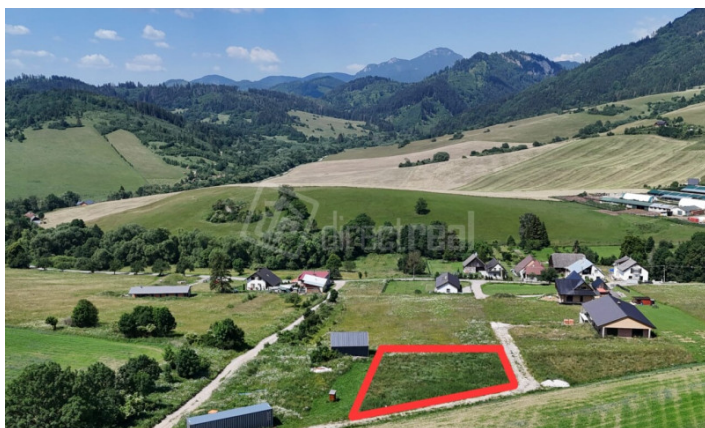

directreal[®]

#377543

Predaj

Pozemok, pre rodinné domy

plocha: 1037 m²

106.000 EUR klasická

Liptovská Anna, okr: Liptovský Mikuláš
ulica: Nová

Stavebný pozemok s jedinečným výhľadom na kopci pri Liptovskej Mare

Váš osobný maklér:

**Elena
Potfajová**

e.potfajova@directreal.sk

popis nehnuteľnosti:

Popis pozemku: □ □ Stavebný pozemok 1 037 m² v Liptovskej Anne – nádherný výhľad, blízkosť Liptovskej Mary, elektrická prípojka, ideálne miesto pre váš dom alebo chatu □ □

Ponúkame na predaj atraktívny stavebný pozemok s výmerou 1 037 m² v pokojnej malej obci Liptovská Anna, situovaný na vyvýšenom mieste s krásnym panoramatickým výhľadom na okolitú prírodu. Obec sa nachádza v okrese Liptovský Mikuláš, v srdci regiónu Liptov, ktorý je obľúbený pre svoju prírodu, turistiku a celoročné rekreačné možnosti - v blízkosti je známy turistický bod Čereňová skala, park Woodlandia, prístav na Liptovskej Mare a mnoho ďalších.

Pozemok je vhodný na výstavbu rodinného domu alebo rekreačnej chaty. Elektrická prípojka je na pozemku, čo uľahčuje budúcu výstavbu.

Výhody pozemku:

- * veľkorysá výmera 1 037 m²,
- * určený na výstavbu rodinného domu alebo chaty,
- * elektrina na pozemku,
- * slnečné miesto na kopci,
- * krásny výhľad na okolitú krajinu,
- * tiché prostredie s dostatkom súkromia,
- * ideálny pre trvalé bývanie aj rekreáciu.